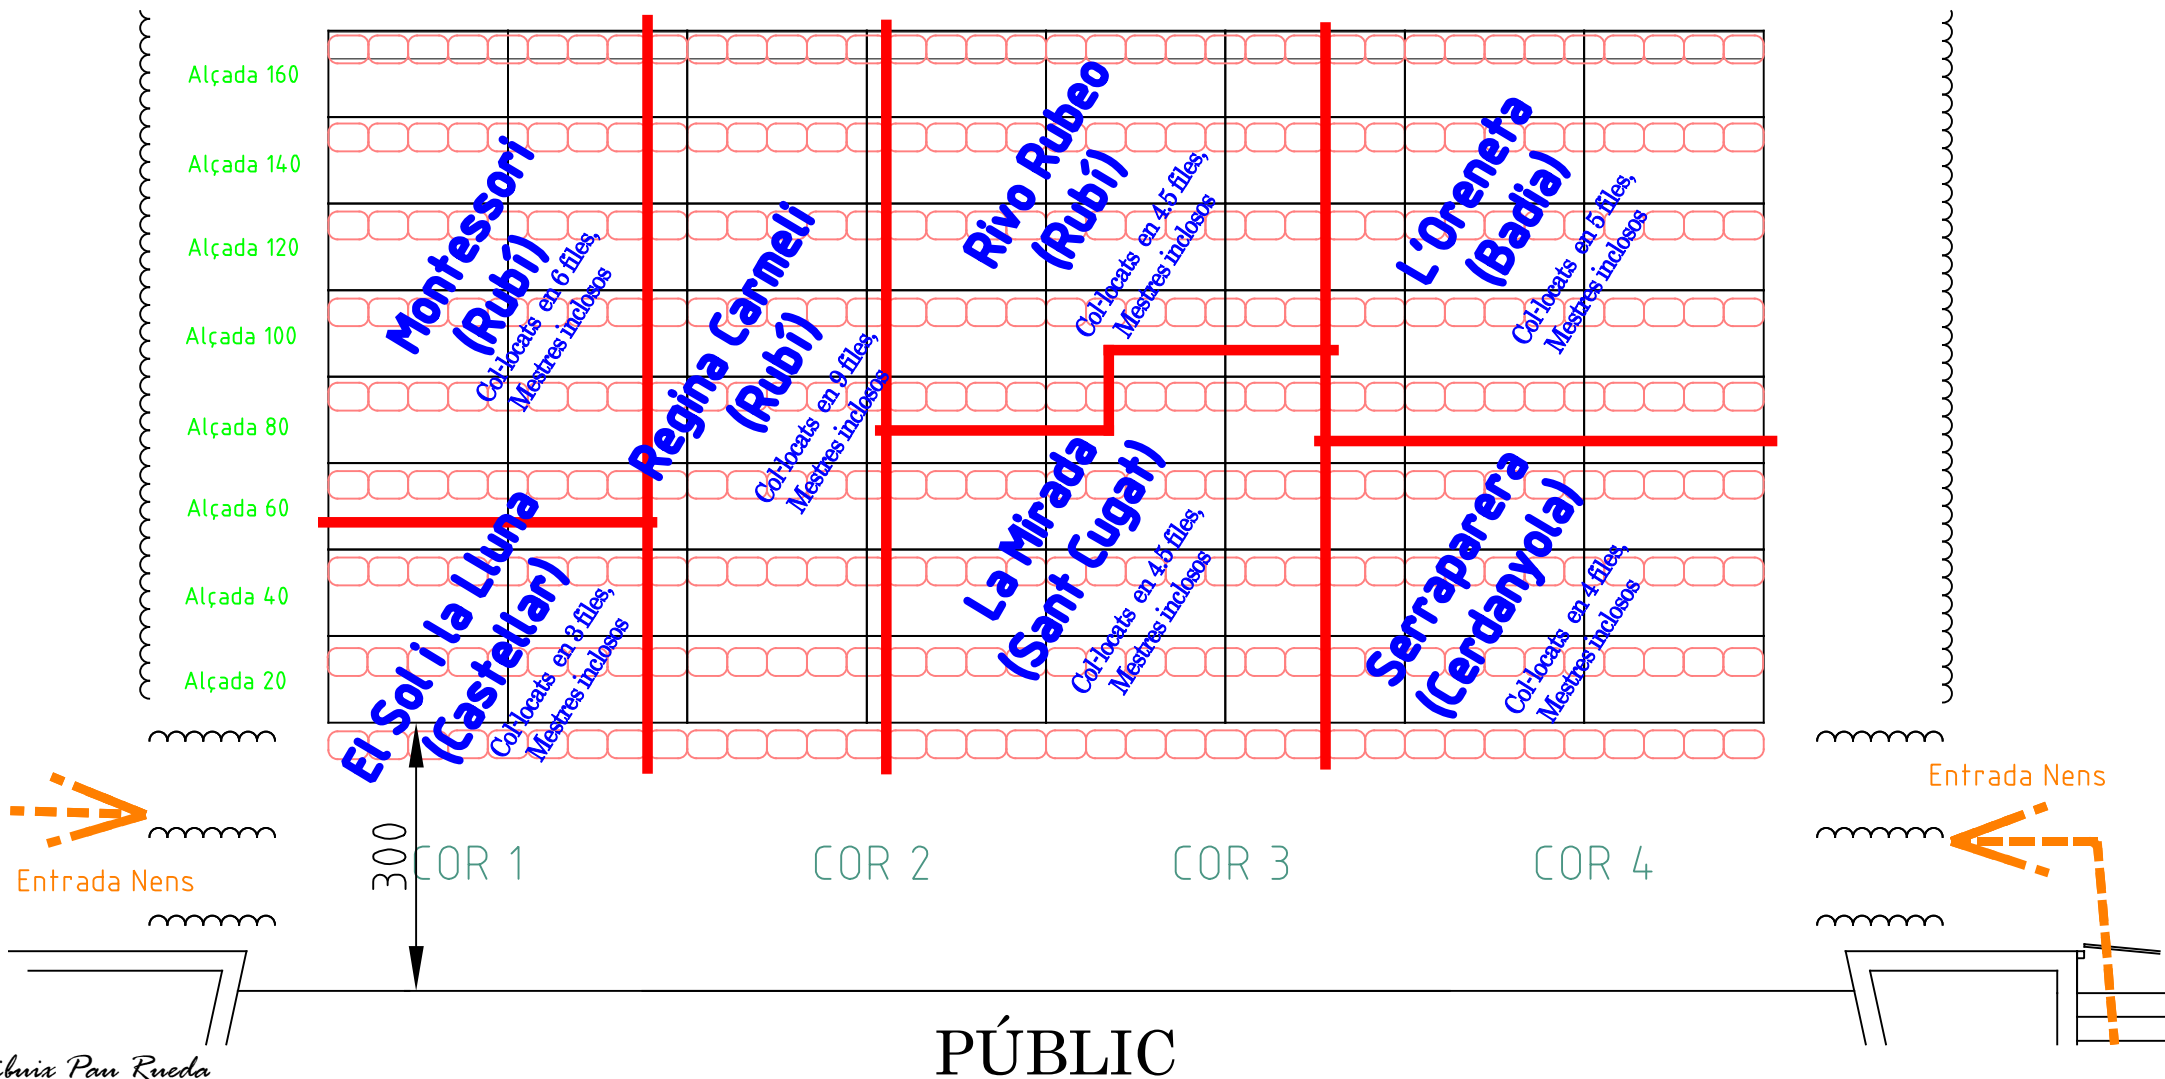

CANTANIA 2024

Dijous 15 de maig 20,00 hores

Horari	
17.30 a 18 h.	Arribada al Teatre-Auditori
18 a 18.30 h.	Col·locació alumnes sobre l'escenari
18.30 a 19.30 h.	Assaig
19.30 a 20 h	Pausa alumnes + entrada públic + entrada alumnes escenari
20 a 21 h	Concert
21 a 21.30 h.	Sortida alumnes de l'escenari

COR 1

COR 2

COR 3

COR 4

Alçada 160

Alçada 140

Alçada 120

Alçada 100

Alçada 80

Alçada 60

Alçada 40

Alçada 20

300

COR 1

COR 2

COR 3

COR 4

Entrada Nens

Entrada Nens

PÚBLIC

Dibuix Pau Rueda